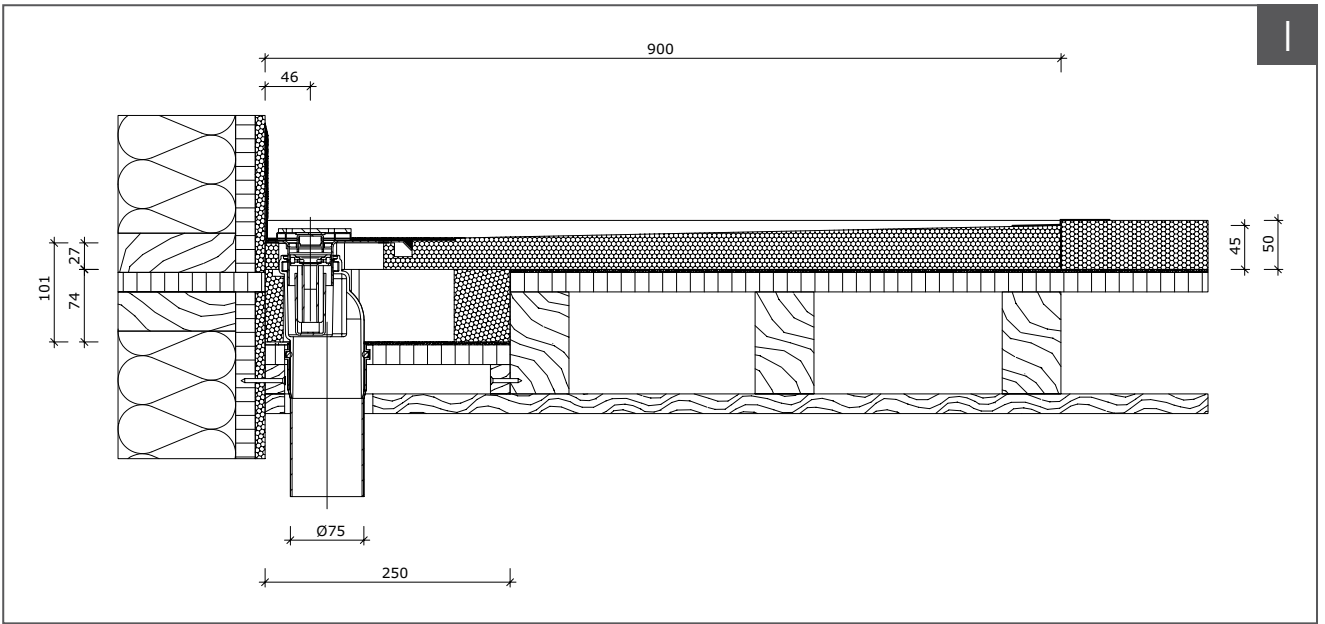

# wedi Riolita

**wedi GmbH**

Hollefeldstraße 51  
48282 Emsdetten  
Deutschland

Telefon +49 2572 156-0  
Telefax +49 2572 156-133

info@wedi.de  
www.wedi.eu