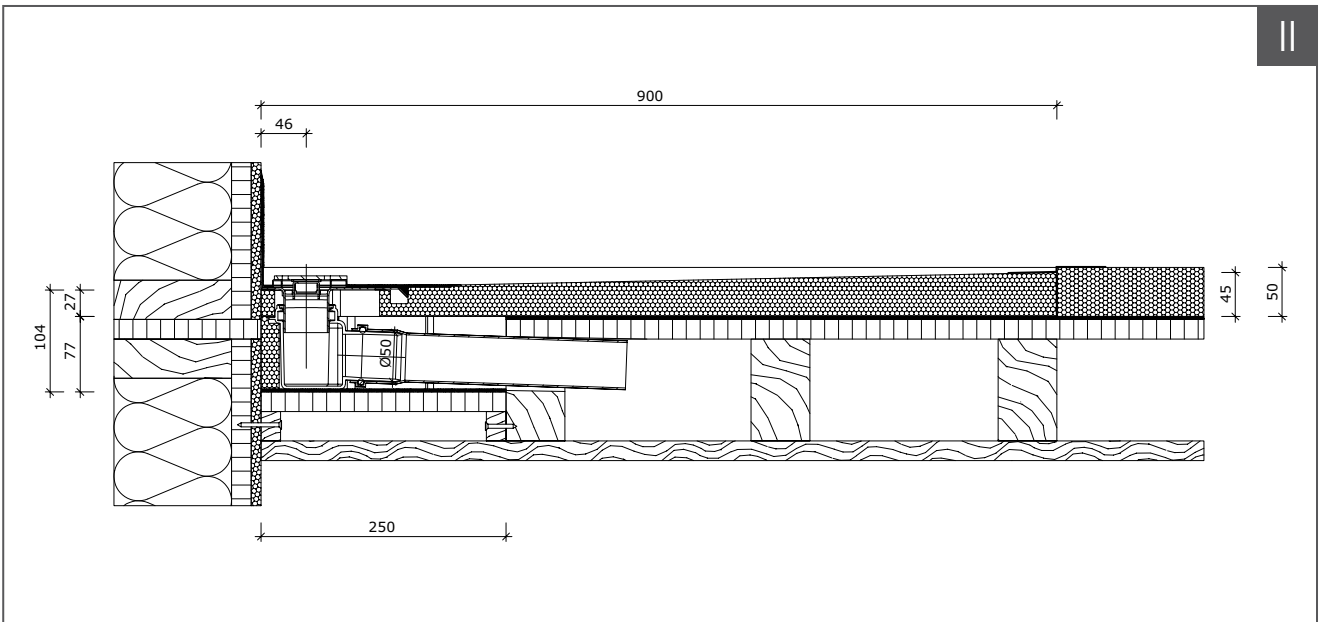

# wedi Riolita

**wedi GmbH**

Hollefeldstraße 51  
48282 Emsdetten  
Deutschland

Telefon +49 2572 156-0  
Telefax +49 2572 156-133

info@wedi.de  
www.wedi.eu