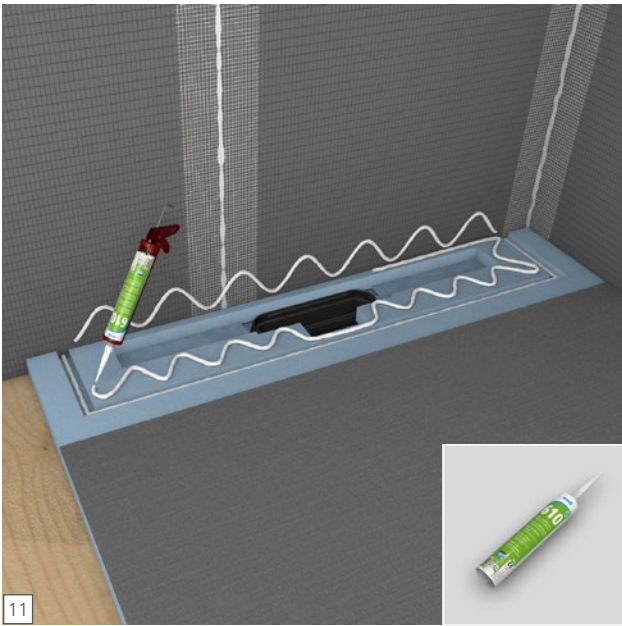

# wedi Riolita

**wedi GmbH**

Hollefeldstraße 51  
48282 Emsdetten  
Deutschland

Telefon +49 2572 156-0  
Telefax +49 2572 156-133

info@wedi.de  
www.wedi.eu