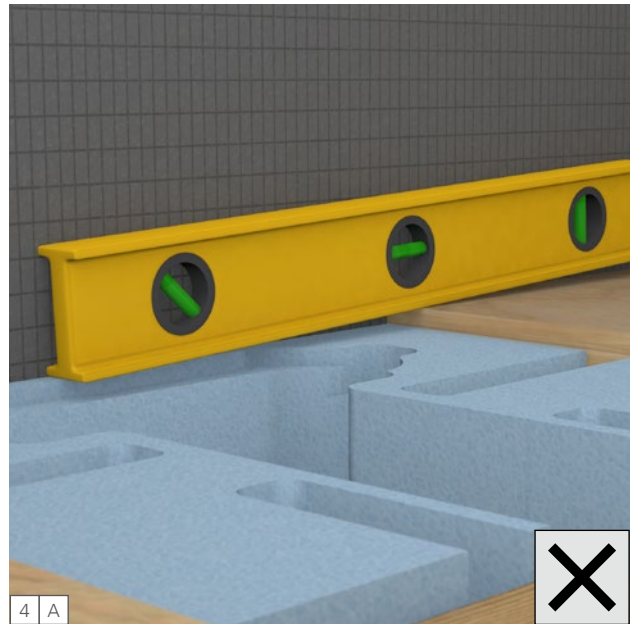

# wedi Riolita

**wedi GmbH**

Hollefeldstraße 51  
48282 Emsdetten  
Deutschland

Telefon +49 2572 156-0  
Telefax +49 2572 156-133

info@wedi.de  
www.wedi.eu