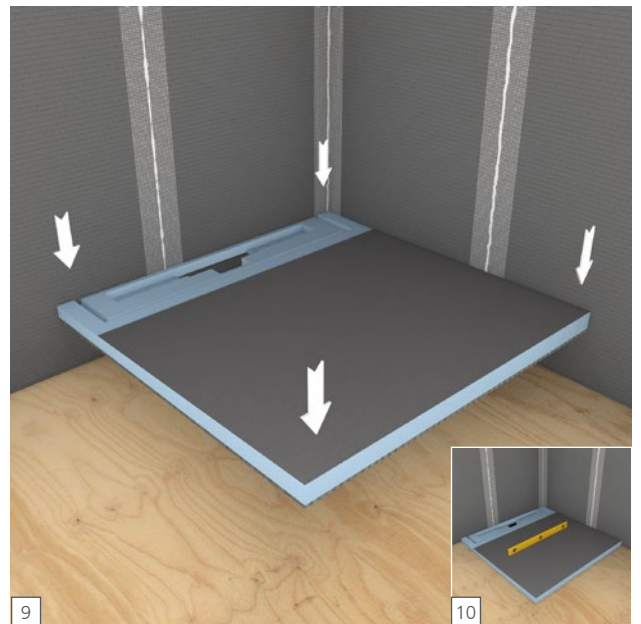

# wedi Riolita

**wedi GmbH**

Hollefeldstraße 51  
48282 Emsdetten  
Deutschland

Telefon +49 2572 156-0  
Telefax +49 2572 156-133

info@wedi.de  
www.wedi.eu