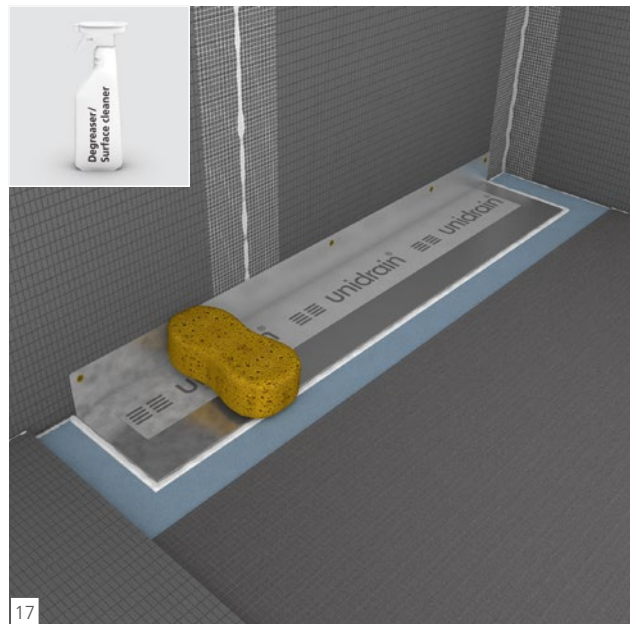

# wedi Riolita

**wedi GmbH**

Hollefeldstraße 51  
48282 Emsdetten  
Deutschland

Telefon +49 2572 156-0  
Telefax +49 2572 156-133

info@wedi.de  
www.wedi.eu