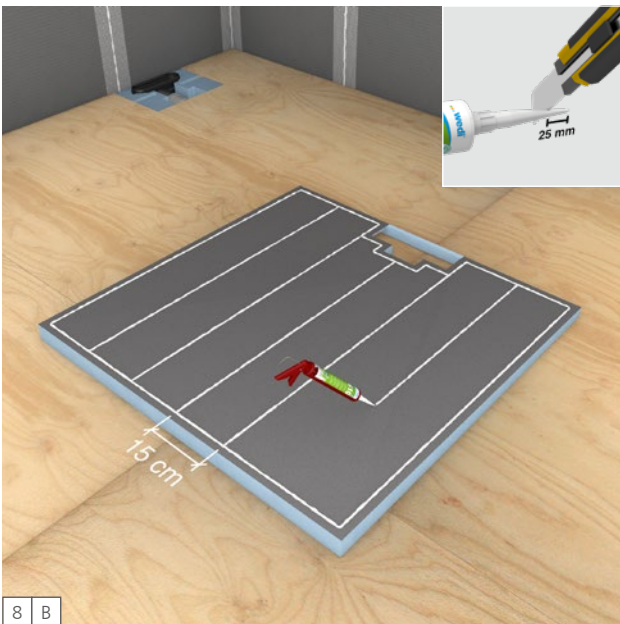

# wedi Riolita

**wedi GmbH**

Hollefeldstraße 51  
48282 Emsdetten  
Deutschland

Telefon +49 2572 156-0  
Telefax +49 2572 156-133

info@wedi.de  
www.wedi.eu