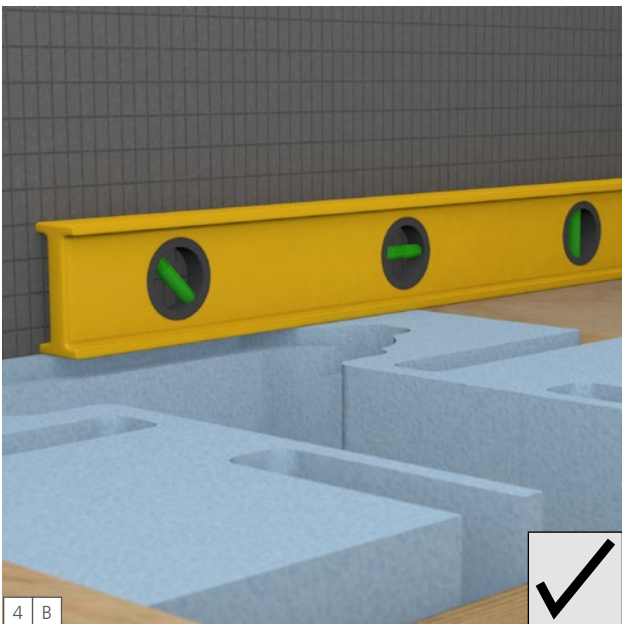

# wedi Riolita

**wedi GmbH**

Hollefeldstraße 51  
48282 Emsdetten  
Deutschland

Telefon +49 2572 156-0  
Telefax +49 2572 156-133

info@wedi.de  
www.wedi.eu