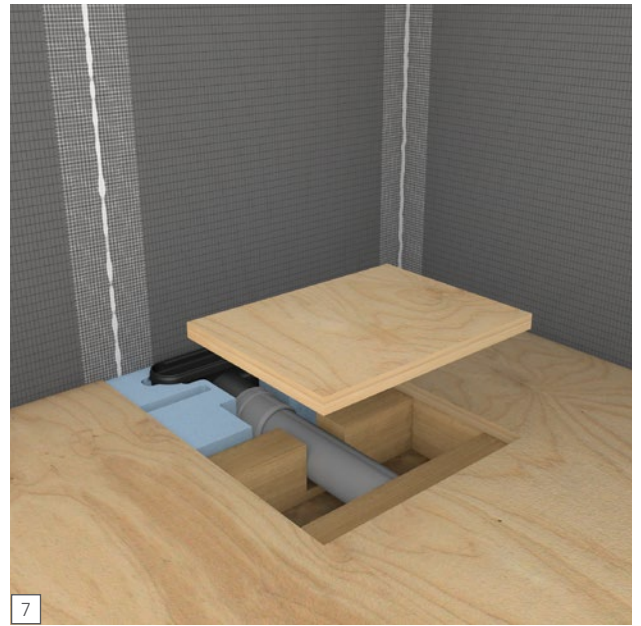

# wedi Riolita

**wedi GmbH**

Hollefeldstraße 51  
48282 Emsdetten  
Deutschland

Telefon +49 2572 156-0  
Telefax +49 2572 156-133

info@wedi.de  
www.wedi.eu