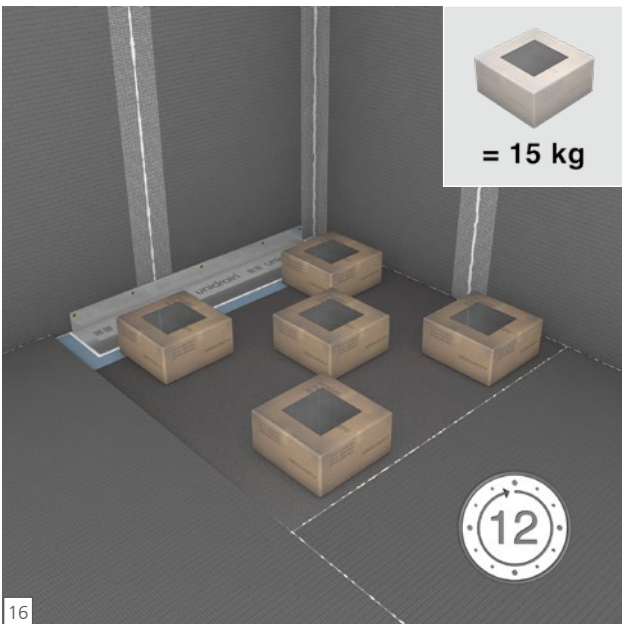

# wedi Riolita

**wedi GmbH**

Hollefeldstraße 51  
48282 Emsdetten  
Deutschland

Telefon +49 2572 156-0  
Telefax +49 2572 156-133

info@wedi.de  
www.wedi.eu