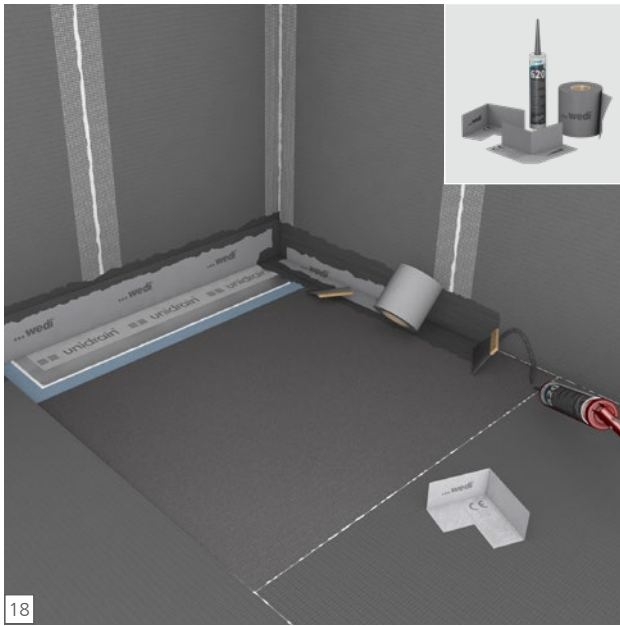

# wedi Riolita

**wedi GmbH**

Hollefeldstraße 51  
48282 Emsdetten  
Deutschland

Telefon +49 2572 156-0  
Telefax +49 2572 156-133

info@wedi.de  
www.wedi.eu