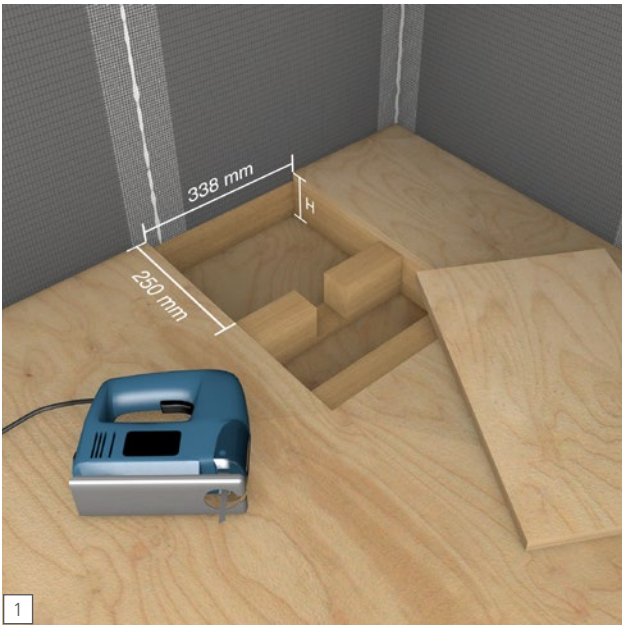

# wedi Riolita

**wedi GmbH**

Hollefeldstraße 51  
48282 Emsdetten  
Deutschland

Telefon +49 2572 156-0  
Telefax +49 2572 156-133

info@wedi.de  
www.wedi.eu