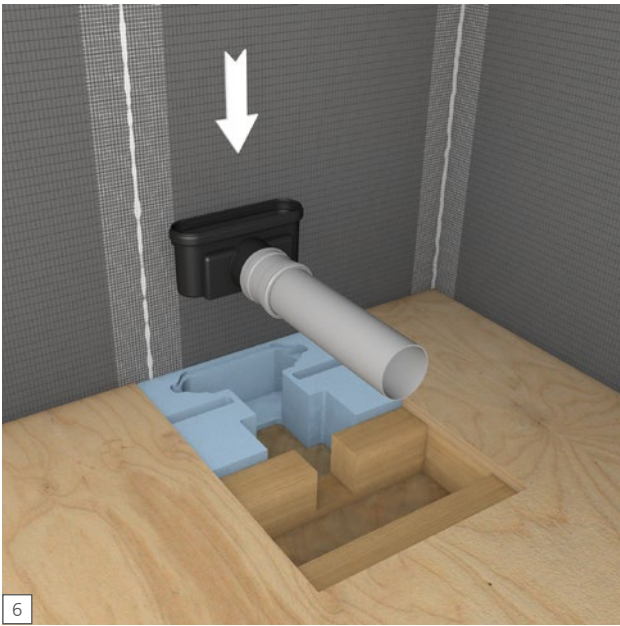

# wedi Riolita

**wedi GmbH**

Hollefeldstraße 51  
48282 Emsdetten  
Deutschland

Telefon +49 2572 156-0  
Telefax +49 2572 156-133

info@wedi.de  
www.wedi.eu