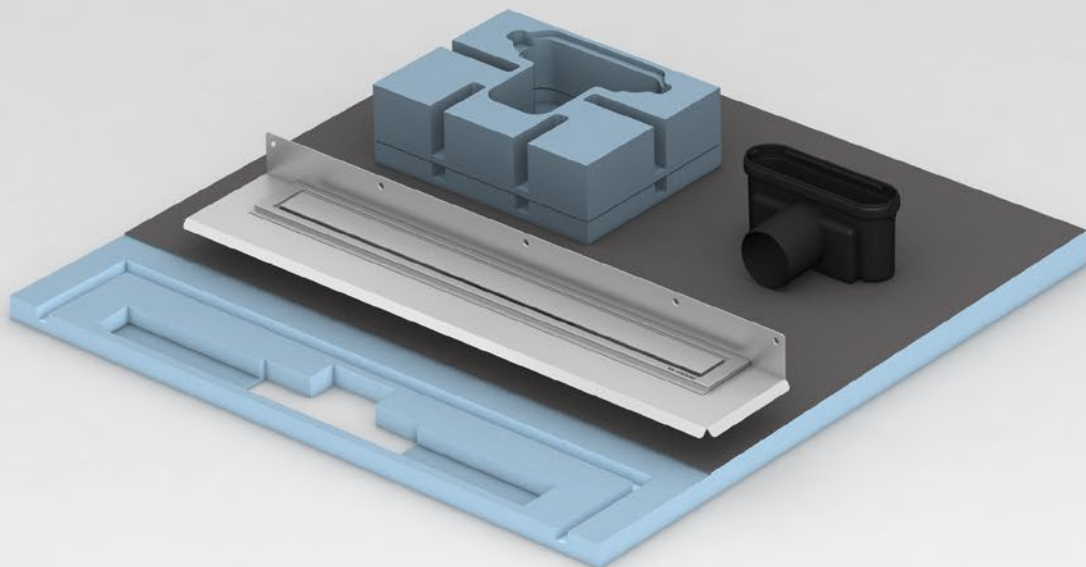

# wedi Riolita

**wedi GmbH**

Hollefeldstraße 51  
48282 Emsdetten  
Deutschland

Telefon +49 2572 156-0  
Telefax +49 2572 156-133

info@wedi.de  
www.wedi.eu