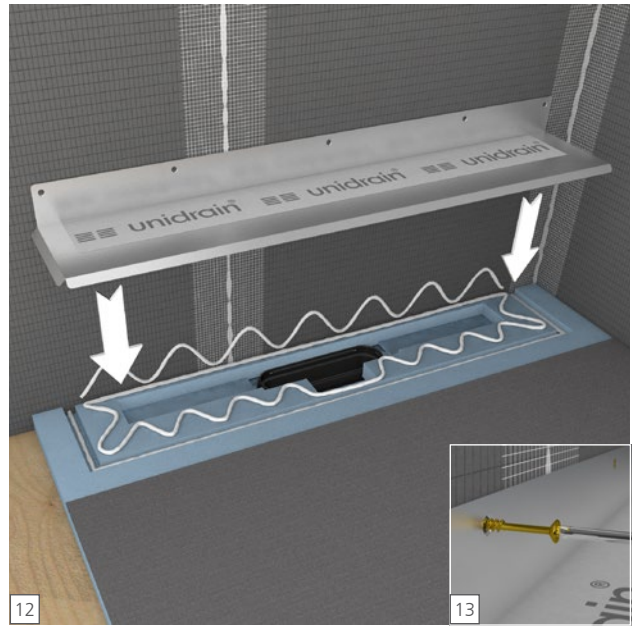

# wedi Riolita

**wedi GmbH**

Hollefeldstraße 51  
48282 Emsdetten  
Deutschland

Telefon +49 2572 156-0  
Telefax +49 2572 156-133

info@wedi.de  
www.wedi.eu