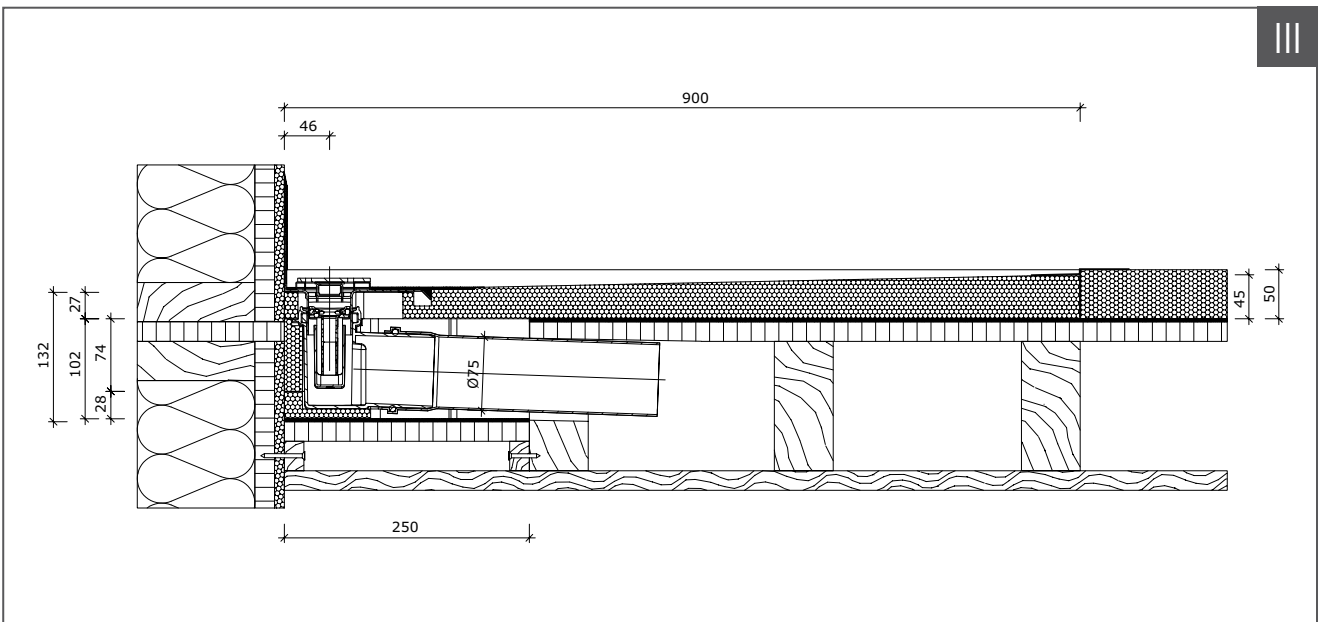

# wedi Riolita

**wedi GmbH**

Hollefeldstraße 51  
48282 Emsdetten  
Deutschland

Telefon +49 2572 156-0  
Telefax +49 2572 156-133

info@wedi.de  
www.wedi.eu